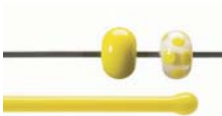

BULLSEYE

GLASS CO.

Opál színek

0100-76
fekete

0108-76
púderkék

0112-76
mentolzöld

0114-76
kobaltkék

0116-76
kobaltkék