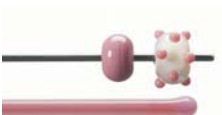

0305-76
salmon pink