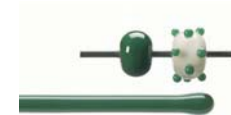

0145-76
smaragdzöld