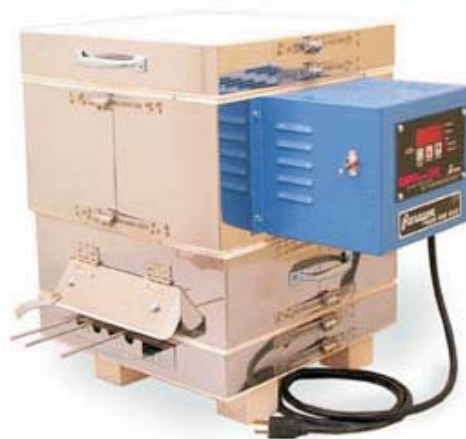

Paragon Caldera gyöngyöző gallérral

Elektromos teljesítménye megegyezik a bal oldalon látható paragon Digital típusúval.

Bead Colar-egy beépíthető gallér a Caldera kemencéhez (jobb oldali kép), elején egy felnyithatóajtóval (19x5cm) üvegyöngyök feszültségmentesítéskéhez. A gallér a kemence teljes magasságát 11,5cm-rel növeli.

A gallér fűtőelemet nem tartalmaz, de még ennek használatával is felfűthető a kemence 1090°C-ig.

A gallér külön is megvásárolható.

Paragon 841-2 "Pearl" kemence

951.331

Belső méret: 44 x 44 x 22 cm

Külső méret: 83 x 67 x 54 cm

Súly: 70kg

Teljesítmény: 2,9kW

Hálózati feszültség: 230V / 50Hz

Áramfelvétel: 13A

Maximális hőmérséklet: 950°C

Vezérlés:

Sentry Xpress 3.0 mikroprocesszorral